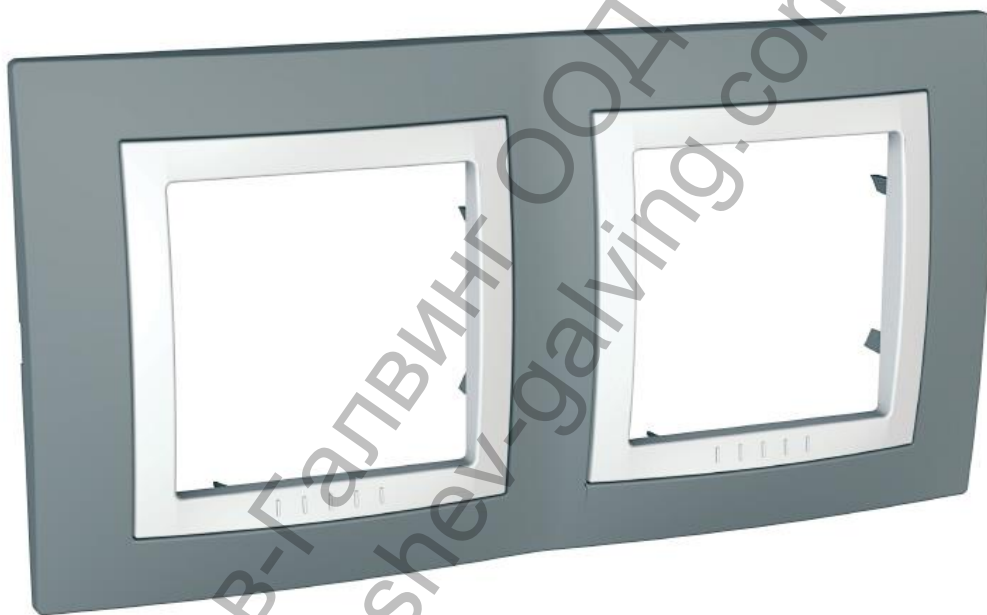

## Рамка Schneider Electric декоративна за ключове и контакти 2 модула, техническо сиво, Unica Basic

### Основни

Обхват	Unica
Приложение на устройството	Монтиране
Тип продукт или компонент	Рамка
Име	Unica Basic
Брой рамки	Двоен контактен излаз Хоризонтал
Начин на монтаж	С щипки
Цветови нюанс на рамката	Техническо сиво
Цвят за декорация	Бял

## Допълнителен

Материал	ABS (акрилонитрил бутадиен-стирен) Рамка ASA + PC Декоративна рамка
Стандарти	EN 60669-1
Височина	80 mm
Широчина	156 mm
Дълбочина	14 mm
Межд�центрово разстояние	71 mm
Тегло на продукта	0.029 kg